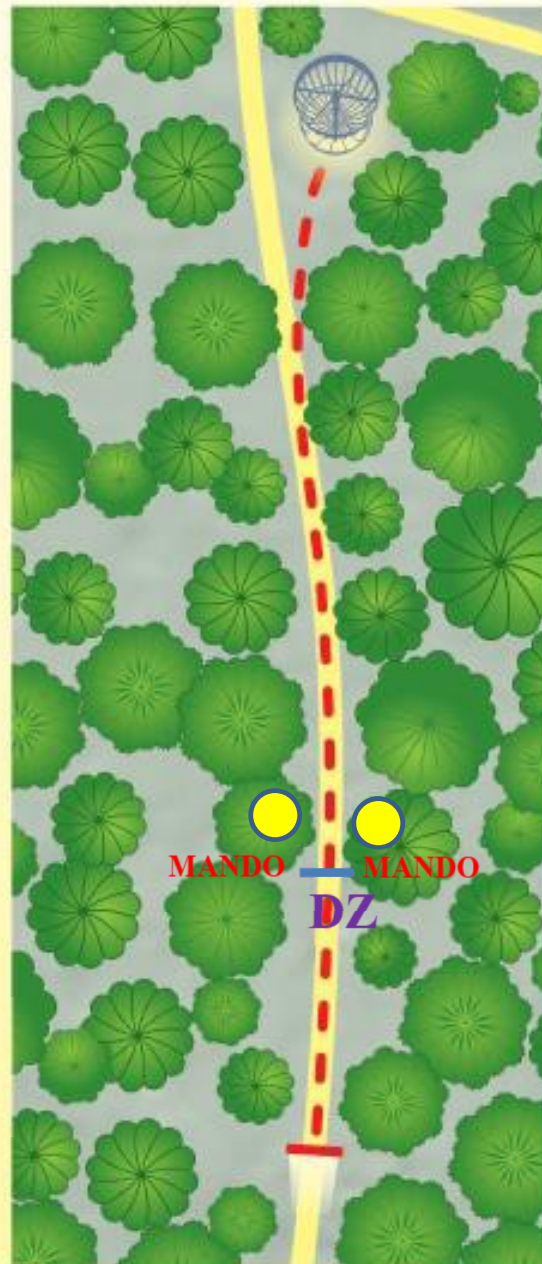

# VALGERANNA DISCGOLF

R A D A

12

144m

Par 4

Kohustuslikud raja punktid ehk mandod (märgitud punase lindiga). Tuleb visata kahe mando vahelt läbi. Eksimuse korral DZ ja karistuseks +1

 DISCRAIT