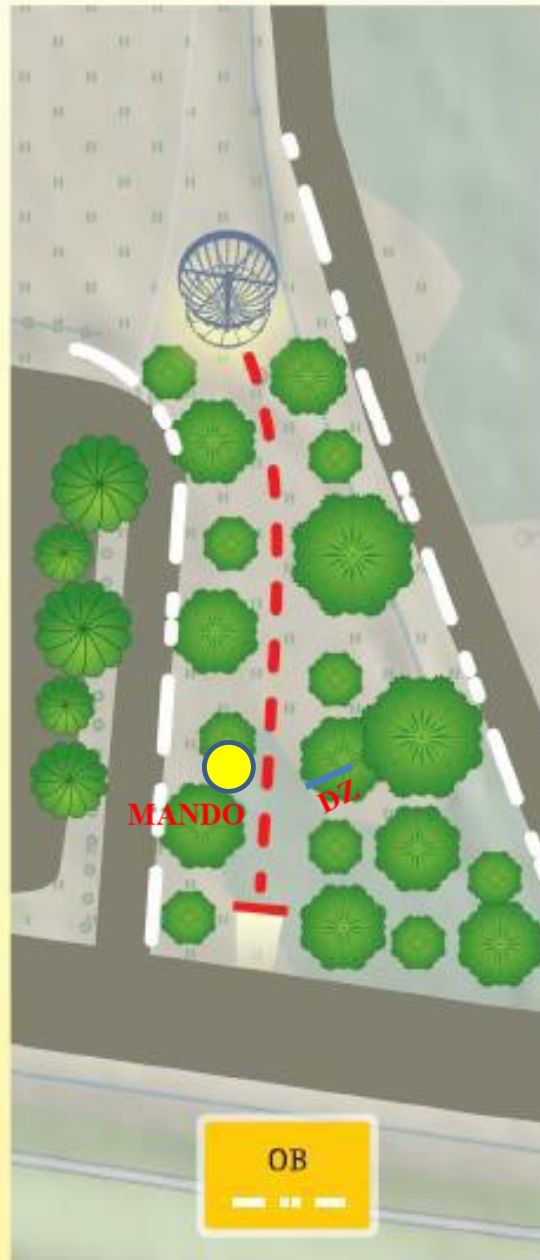

# VALGERANNA DISCGOLF

R A D A

## Par 3

Kohustuslik raja punkt ehk mando (kask), millest tuleb mängida paremalt. Eksimuse korral karistus +1 ja järgmine vise DZ. OB asfalt vasakul ja paremal. Eksimuse korral karistus +1

# VALGERANNA DISCGOLF

R A D A

2

54 m

Par 3

Saarerada. Kõik ala väljaspoolt saart on OB ala. Hazard reegel. Iga vise, mis ei peatu saarel on +1 karistus. Jätkad viset sealt, kus ketas peatus.

 DISCRAIT

# VALGERANNA DISCGOLF

R A D A

**69m**

Par 3

 DISCRAIT