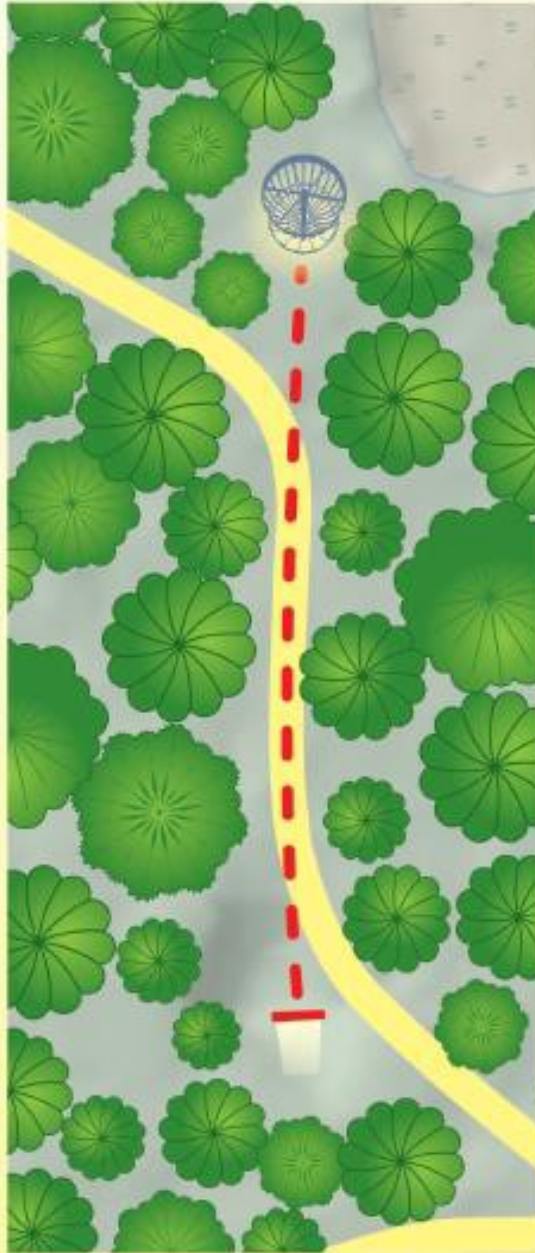

## DISCGOLF

R A D A

14

76m

Par 3

 DISCRAIT

# VALGERANNA DISCGOLF

R A D A

15

64m

Par 3

 DISCRAIT

# VALGERANNA DISCGOLF

R A D A

16

72m

Par 3

Saarerada. Mänguala on tialast OB  
jooneni ning korvi ümber olev saar. Kui  
esimene vise läheb OB-sse, siis järgmine  
vise DZ. Edasi OB eksimuse korral  
tavaline OB reegel.