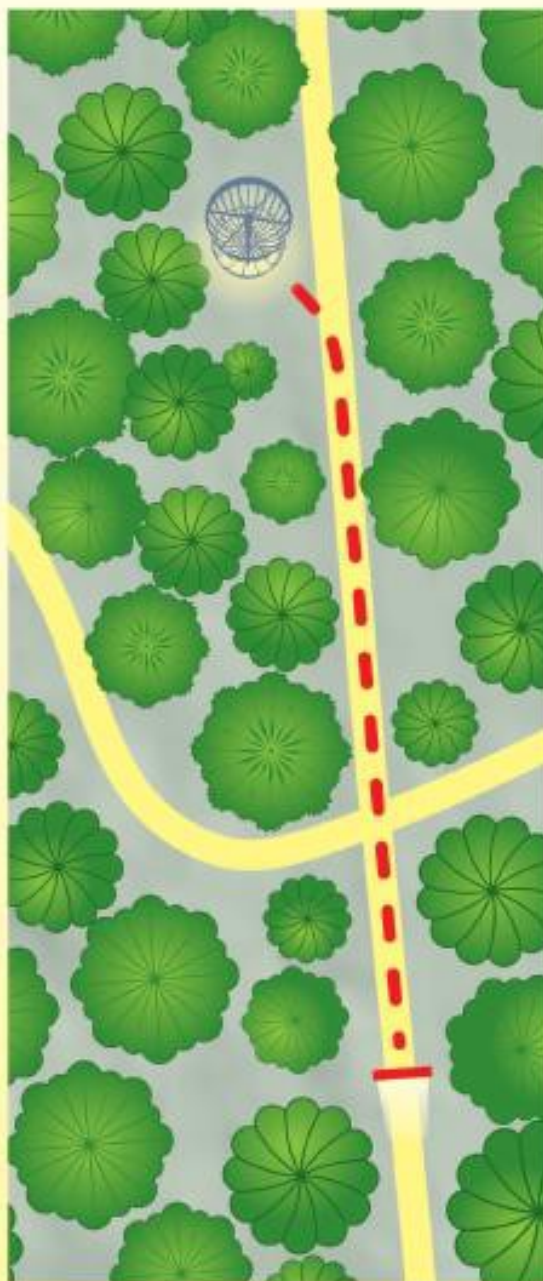

# VALGERANNA DISCGOLF

R A D A

12

144m

Par 4

Kohustuslikud raja punktid ehk mandod (märgitud punase lindiga). Tuleb visata kahe mando vahelt läbi. Eksimuse korral DZ ja karistuseks +1

 DISCRAIT

## DISC GOLF

R A D A

13

88m

Par 3

 DISCRAIT