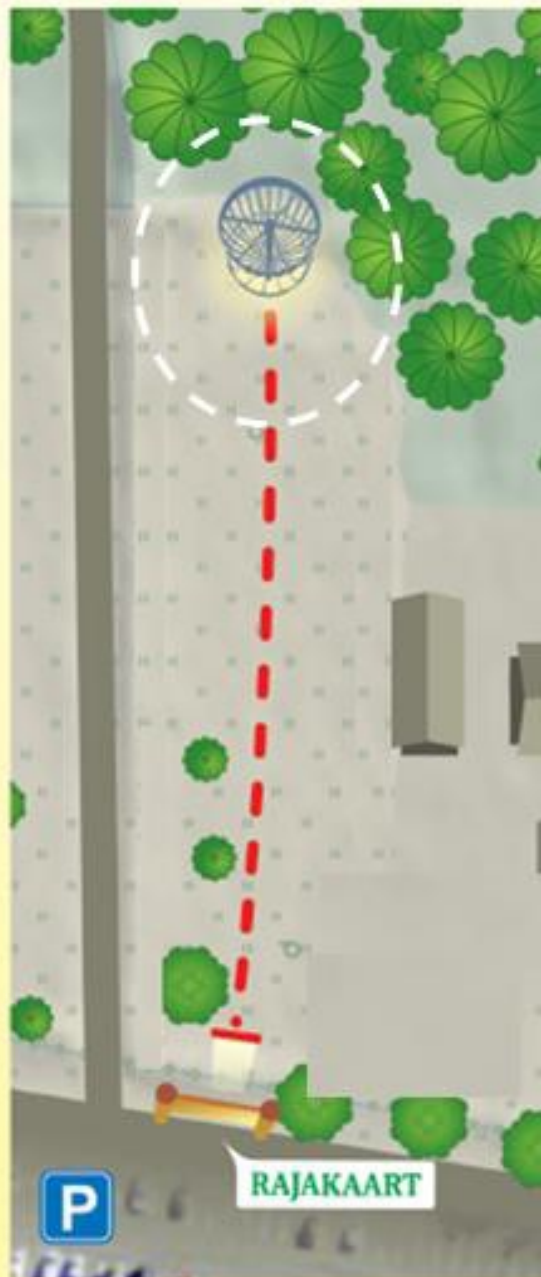

## Par 3

Kohustuslik raja punkt ehk mando (kask), millest tuleb mängida paremalt. Eksimuse korral karistus +1 ja järgmine vise DZ. OB asfalt vasakul ja paremal. Eksimuse korral karistus +1

# VALGERANNA DISCGOLF

R A D A

2

54 m

Par 3

Saarerada. Kõik ala väljaspoolt saart on OB ala. Hazard reegel. Iga vise, mis ei peatu saarel on +1 karistus. Jätkad viset sealt, kus ketas peatus.

 DISCRAIT

# VALGERANNA DISCGOLF

R A D A

**69m**

Par 3

 DISCRAIT

# VALGERANNA DISCGOLF

R A D A

4

92m

Par 3

 DISCRAIT