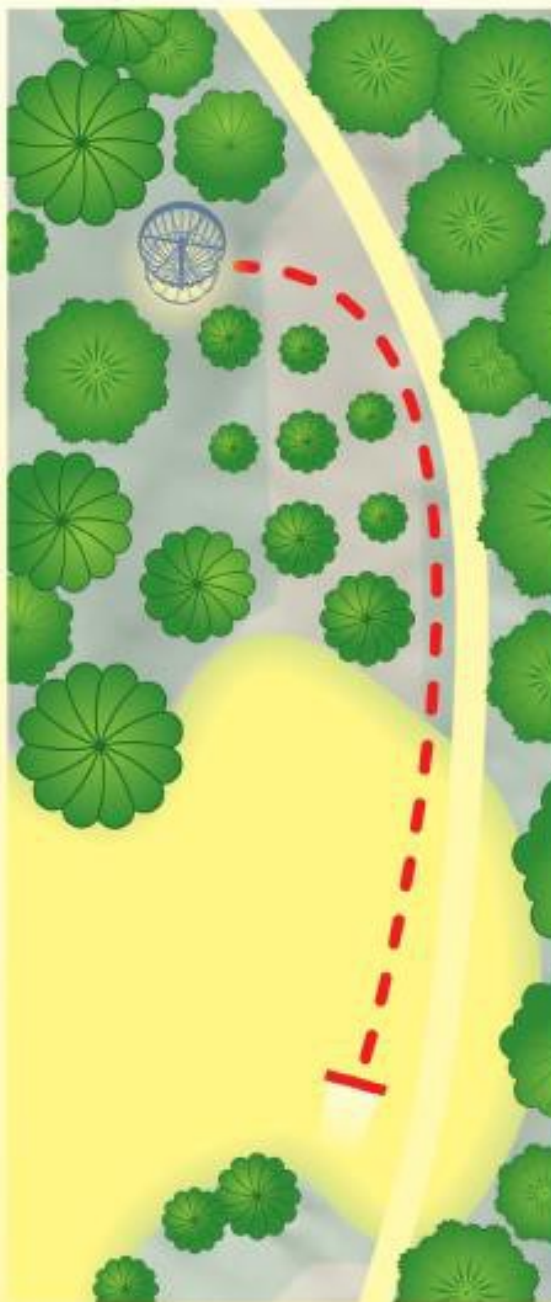

## DISCGOLF

R A D A

11

109m

Par 3

 DISCRAIT

# VALGERANNA DISCGOLF

R A D A

12

144m

Par 4

Kohustuslikud raja punktid ehk mandod (märgitud punase lindiga). Tuleb visata kahe mando vahelt läbi. Eksimuse korral DZ ja karistuseks +1

 DISCRAIT