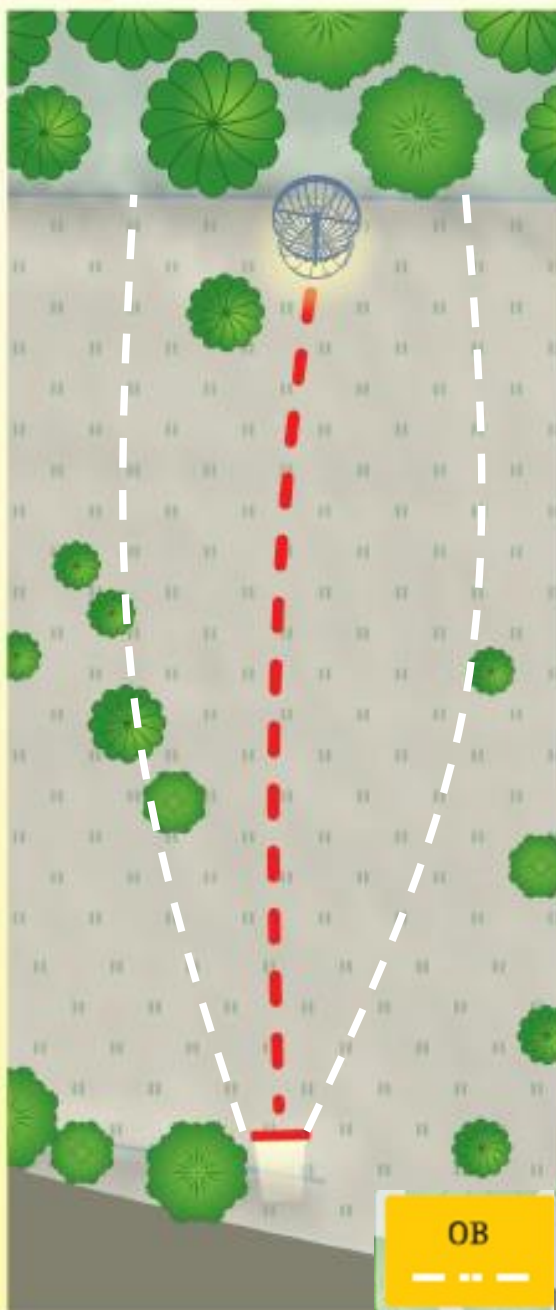

# VALGERANNA DISCGOLF

R A D A

17

100m

Par 3

OB vasakul ja paremal märgitud tikkudega. Tavaline OB reegel

 DISCRAIT

# VALGERANNA DISCGOLF

R A D A

18

90m

Par 3

OB vasakul kõnnitee mänguala poolne serv ja paremal märgitud tikkudega. Korvi taga olev asfalt. Tavaline OB reegel

 DISCRAIT