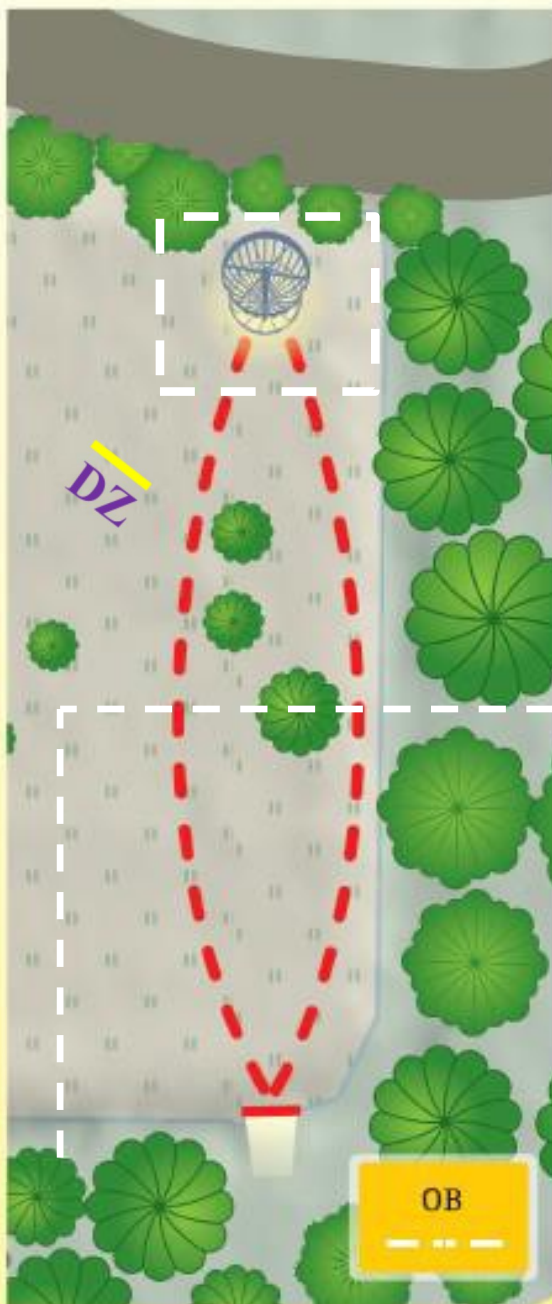

# VALGERANNA DISCGOLF

R A D A

15

64m

Par 3

 DISCRAIT

# VALGERANNA DISCGOLF

R A D A

16

72m

Par 3

Saarerada. Mänguala on tialast OB  
jooneni ning korvi ümber olev saar. Kui  
esimene vise läheb OB-sse, siis järgmine  
vise DZ. Edasi OB eksimuse korral  
tavaline OB reegel.

# VALGERANNA DISCGOLF

R A D A

17

100m

Par 3

OB vasakul ja paremal märgitud tikkudega. Tavaline OB reegel

 DISCRAIT